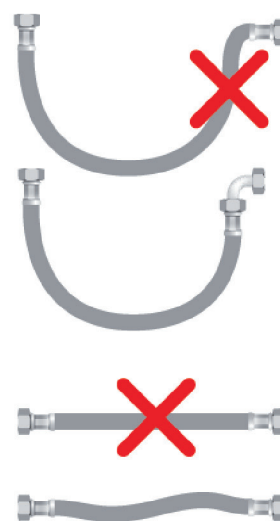

Données commerciales

- Présentation : plaquette / 1 pièce
- Référence : N05076
- Gencod : 3342971202326

UNE MARQUE
TOUTES LES QUALITÉS