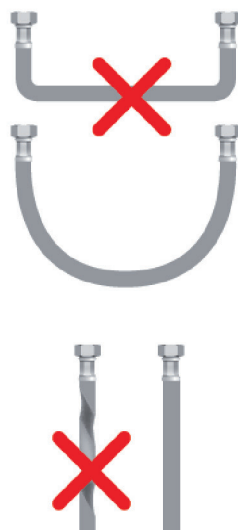

Données commerciales

- Présentation : plaquette / 1 pièce
- Référence : N05076
- Gencod : 3342971202326

UNE MARQUE
TOUTES LES QUALITÉS