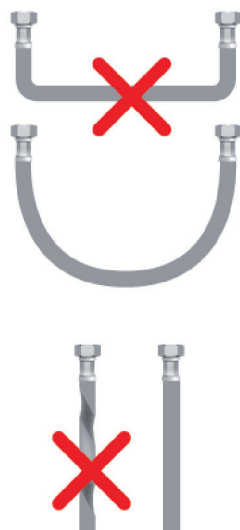

Données commerciales

- Présentation : plaquette / 1 pièce
- Référence : N05078
- Gencod : 3342971200896

UNE MARQUE
TOUTES LES QUALITÉS