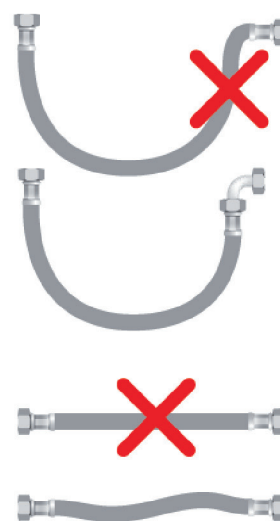

Données commerciales

- Présentation : plaquette / 1 pièce
- Référence : N05078
- Gencod : 3342971200896

UNE MARQUE
TOUTES LES QUALITÉS